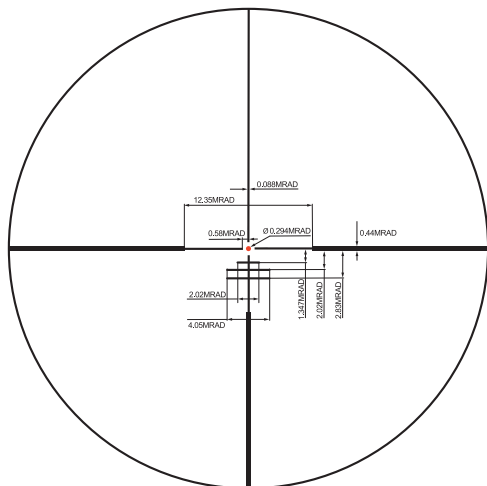

MODEL B

ОПТИЧЕСКИЙ ПРИЦЕЛ

+7 (495) 229-39-93
E-mail: info@arknoptics.ru

ПРИЛОЖЕНИЕ
К ИНСТРУКЦИИ ПО ЭКСПЛУАТАЦИИ

ПРИЦЕЛЬНАЯ СЕТКА

Прицельная сетка MB3-BDC расположена во второй фокальной плоскости и является универсальной прицельной сеткой со шкалой для компенсации падения пули. MB3-BDC имеет 3 деления, расположенные на разном расстоянии от центра.

Каждый стрелок может откалибровать данную прицельную сетку под конкретный боеприпас наиболее распространённых охотничьих калибров (.308 Win, 7.62x54R, .30-06) путём изменения кратности прицела в процессе тестовой пристрелки оружия на различные дистанции. В результате чего, на определённой кратности, деления будут примерно соответствовать баллистике боеприпаса на дистанциях 200, 300, и 400 метров.

MB3-BDC
 ARKON MODEL B 1-8x24
 ARKON MODEL B 1,7-10x45

ТЕХНИЧЕСКИЕ ХАРАКТЕРИСТИКИ

Модель	1-8×24	1,7-10×45
Увеличение (мин./макс.)	×1/×8	×1,7/×10
Диаметр объектива, мм	24	45
Диаметр окуляра, мм	37,6	37,5
Покрытие линзы	FMC	
Посадочный диаметр трубы, мм	30	
Масса, г	540	595
Тип конструкции корпуса	цельно фрезерованный	
Заполнение азотом	да	
Ударная стойкость	1500g	
Отстройка параллакса, ярдов	100	10 [∞]
Фокальная плоскость	вторая	
Запас поправок по гор., Mil	35,3	29,4
Запас поправок по верт., Mil	35,3	29,4
Цена клика, MRAD	0,1	
Тип нанесения сетки	гравированная	
Подсветка сетки	да	
Удаление выходного зрачка (на мин./макс. кратности, см)	10	9,5
Диаметр выходного зрачка (на мин./макс. кратности)	10,5/3	20/4,5
Поле зрения (на мин./макс. кратности)	24°/3°	12,1°/2,06°
Диапазон регулировки диоптрий	-2...+2	